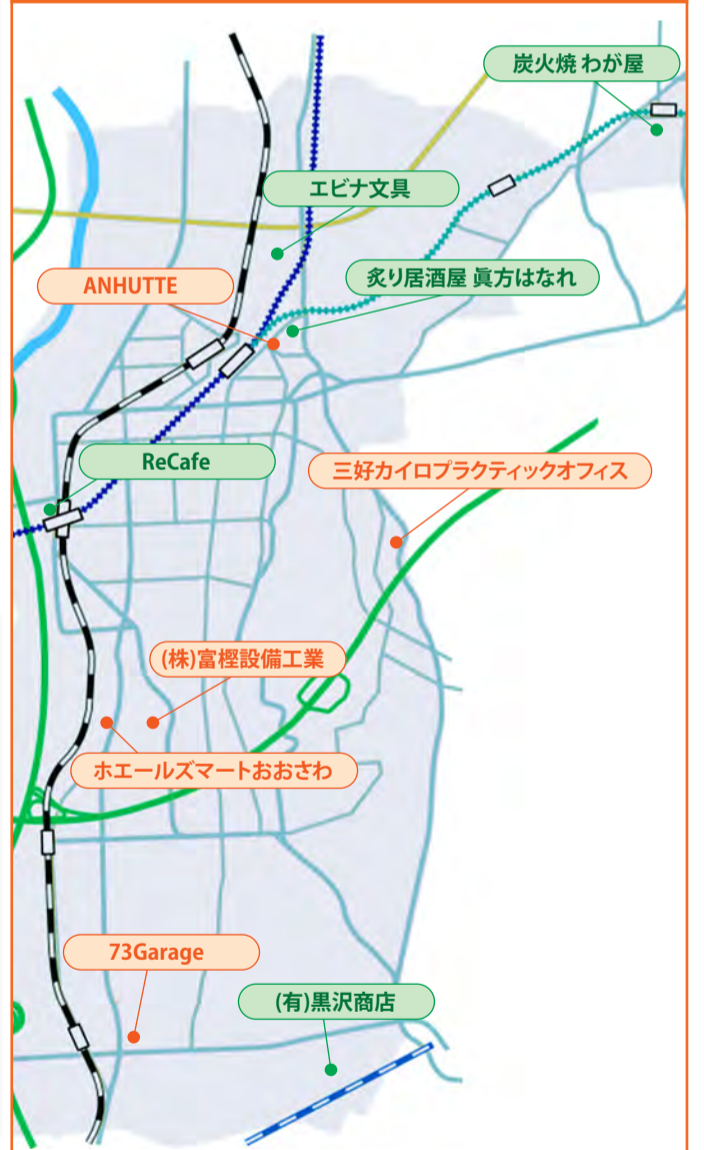

海老名市長賞・海老名商工会議所会頭賞

エビナ文具

創業して40年以上を超える老舗で昔ながらの文具店でありつつも、注文は電話・FAXだけでなくインターネットでも気軽に発注ができ、翌日には、大半の商品を納品できるフットワークの良さがあります。また、担当従業員が直接対面し届けることにより顧客とのコミュニケーションを図ることを重視しており、地域密着型の文具店です。

所在地:〒243-0406
海老名市国分北1-4-18
電話番号:046-231-0797
営業時間:8:00~20:00
定休日:日曜日

有限会社黒沢商店

県道22号線から少し入ったところにある、種苗を取り扱っている創業39年の商店です。日本全国より取り寄せた様々な種類の「タネ・肥料・資材・農薬等」を取り揃えたディスプレイは圧巻です。季節に適した商品はもちろん、少し変わった品物もあります。是非一度ご来店ください。

所在地:〒243-0417
海老名市本郷550-1
電話番号:046-238-5544
営業時間:8:30~18:00
定休日:月曜日

令和5年度 神奈川県
優良小売店舗表彰受賞

ReCafe

小田急線厚木駅前にあるカフェ。お客様との「出逢い」を大切に、来て下さる皆様が笑顔と元気になっていただけるようなお店を目指しております。安心・安全な食材を使い、薬膳料理を味わうことができます。またテイクアウトもしておりますので、ぜひ、お気軽に足をお運びいただき、地域の食材を使った料理を楽しんでください。

所在地:〒243-0433
海老名市河原口1-27-14
電話番号:046-244-0739
営業時間:9:00~20:00
定休日:日曜日

炭火焼わが屋

相鉄本線さがみ野駅から徒歩10分にある焼き鳥をメインとした居酒屋。国産の鶏肉のみを使用し、タレも自家製の特製タレを使い、風味の良い炭火で焼くなど素材や提供方法にとことんこだわったお店。また店内も「くつろげる」空間を重視し、お客様へ居心地の良い時間を提供し続けている海老名の隠れた名店です。

所在地:〒243-0401
海老名市東柏ヶ谷1-14-29
橘ビル101
電話番号:046-234-4844
営業時間:17:00~23:00
定休日:月曜日、木曜日

炙り居酒屋 眞方はなれ
(あぶりいざかやまがた)

旬の食材から産地にこだわった物まで、新鮮な食材を最高のお料理でご提供しております。ご宴会に最適なコースもご用意。28名様までの宴会が可能です。個室席でゆったりと、時には気の知れた仲間とご宴会をお楽しみください。ご予約はお電話またはホームページからお申込ください。

所在地:〒243-0438
海老名市国分南1-2-17
第2三幸ビル
電話番号:046-240-8208
※「はなれ」でお伝えください
営業時間:17:00~22:00
(L.O.21:00、ドリンクL.O.21:30)
定休日:日曜日、月曜日
※本店は年中無休です

受賞事業所MAP

優良事業所表彰

海老名市長賞・海老名商工会議所会頭賞

**ホエールズマート
おおさわ**

昭和7年の開業(現在地:平成元年)より、地域密着型の商店として親しまれており、顔を合わせることをモットーにお客様に親切丁寧に対応することを心掛けています。商品は食料品、日配品のほか、毎朝市内農家より取れたての新鮮な野菜を仕入れ販売しています。ちょっと寄れる昔ながらの商店として現在も愛されています。

所在地:〒243-0424
海老名市社家2-1-3
電話番号:046-231-1460
営業時間:9:00~18:00
定休日:水曜日

**三好カイロプラクティック
オフィス**

国分寺台中央商店会内にあるカイロプラクティック治療院。親身丁寧な施術を心掛け、体調の悩みを問診や検査を通して診断し、その結果から治療方法を提案し納得した上で施術を行ないます。またWHO(世界保健機関)の公認を受けた国際基準のカイロプラクター資格者が2名在籍し、安全で有効性の高い施術を受けることができます。

所在地:〒243-0413
海老名市国分寺台2-12-2
電話番号:046-234-9345
営業時間:9:00~18:00(予約制)
定休日:無し

**株式会社
富樫設備工業**

当事業所は、市内を中心に水道設備工事を行い、主にライフラインである水道管の入れ換え、漏水工事、又、一般建築物、公共施設の空調工事、給排水工事を行っています。経営理念は「お客様にいつでも愛される、よい商品をつくる」事で、社員一人一人がプロフェッショナルとしての自覚と責任を持ち、地域社会に貢献出来るよう日々取り組んでいます。

所在地:〒243-0423
海老名市今里2-5-1
電話番号:046-259-6356
営業時間:8:00~17:00
定休日:日曜日・祝祭日

**73Garage
(ナミガレージ)**

73Garageは、自動車用マフラーのチタン・ステンレス・アルミ加工を得意とするショップです。モータースポーツ関連の様々な部品を、オリジナルで自社開発・自社生産しております。チタン・ステンレス・アルミなどを使ったマフラーカッター、フランジ、中間パイプやチタンノブ、ローバーなどお客様のご要望にもお応えできます。またG-COATガラスコーティングの取扱いもございますのでお気軽にお問合せ下さい。特にチタンに関しては、25年以上前から匠の技術でノウハウを培っています。世界で唯一無二のオリジナルパーツを提供します!HP●https://73garage.blue/

所在地:〒243-0417
海老名市本郷2405-3
電話番号:050-1085-7772
営業時間:9:00~18:00
定休日:水曜日・祝祭日

**ANHUTTE
(アンヒュッテ美容室)**

株式会社IYASU美容室ANHUTTEは、地域に根ざした心地よい場所の提供と癒しを追求しています。私たちは、地域とともに成長し、貢献することを大切にしています。

所在地:〒243-0432
海老名市中央1-7-11
ハーベストエビナ1A
電話番号:046-259-6711
営業時間:10:00~19:00
定休日:火曜日