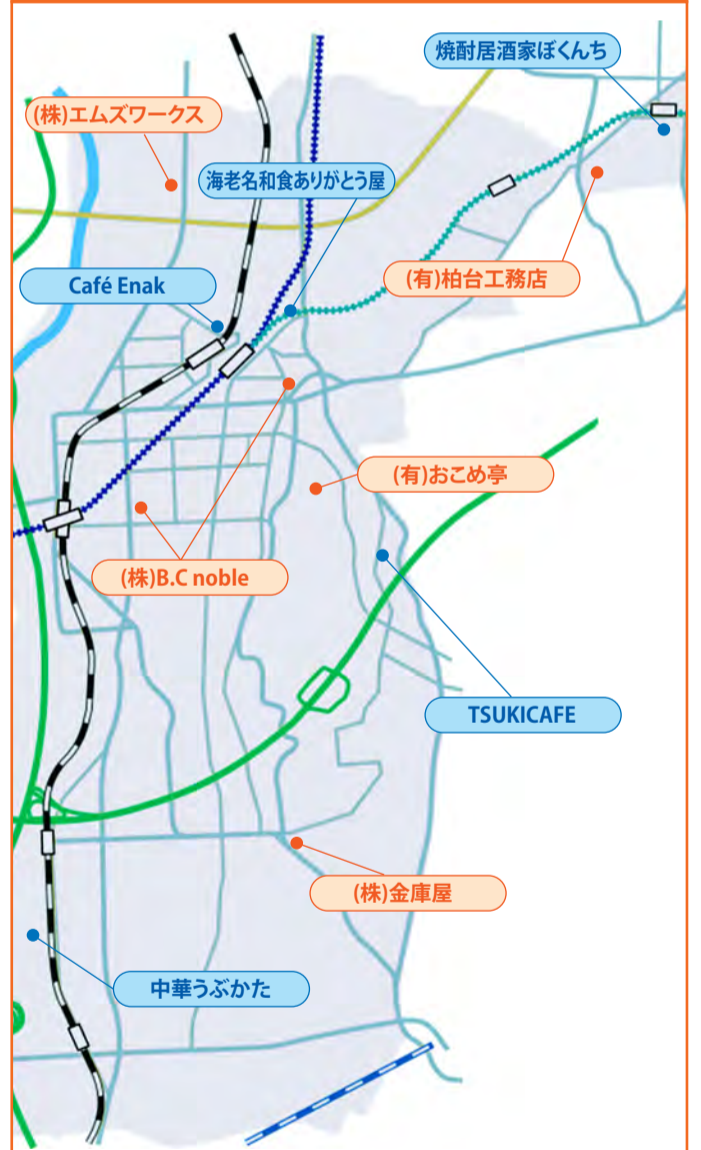

海老名和食 ありがとう屋

相鉄本線海老名駅から徒歩8分にある居酒屋です。食材は自家栽培の野菜や店主が釣った鮮魚など、厳選した素材でお客様に美味しい料理を届けます。名物である釜飯には農薬不使用・自家栽培のこだわり抜いたお米を使用し、素材の旨味がお釜いっぱいに広がります!直火でじっくり炊き込んだ渾身の一品をお楽しみ下さい。

所在地:〒243-0405
海老名市国分南1-11-6
フレクション海老名国分102
電話番号:046-259-8381
営業時間:17:00~23:00
定休日:月曜日・火曜日・水曜日・木曜日
(月~木曜日は一日1組限定の完全予約制)

中華うぶかた

地元に根付き50年、焼き鳥うぶちゃん。地元野菜にこだわりじっくり煮込んだ自家製ダレや自家栽培で作るランチや地域貢献活動としてキッチンカーでも販売させて頂いている、地元に根付いた町中華です。宴会等を行うお部屋もご用意しておりますので、是非ともご予約お待ちしております。

所在地:〒243-0425
海老名市中野2-11-54
電話番号:046-238-4886
営業時間:11:00~21:00
定休日:月曜日

令和6年度 神奈川県 優良小売店舗表彰受賞

(カフェ・エナック) Café Enak

JR相模線海老名駅改札から徒歩2分に位置する、インドネシア料理が楽しめるお店です。仕込みは石臼を使用し、スープは毎日鳥ガラから取るなどこだわりの製法。店内も現地から取り寄せた家具や雑貨で揃えられています。遠方からこのお店を目的に訪れる方もいる本格的な味をぜひご賞味ください。

所在地:〒243-0436
海老名市扇町14-11
電話番号:046-210-3141
営業時間:
火~金曜日 11:30~14:30
18:00~21:00
土~日曜日 11:30~21:00
定休日:月曜日

焼酎居酒屋 ぼくんち

相鉄線さがみ野駅より徒歩7分にある居酒屋です。店内は木目調の家具と柔らかな照明が特徴で、ゆったりとした時間を過ごしていただける和の空間を演出しております。お客様には、この落ち着いた雰囲気の中で、地域の新鮮な食材を活かした料理と上質な焼酎とともに、心に染みるひと時をお過ごしください。

所在地:〒243-0401
海老名市東柏ヶ谷2-27-18
電話番号:046-231-8148
営業時間:17:00~23:00
定休日:水曜日、第3木曜日

TSUKICAFE

商店街の一角にある、ゆったりと落ち着けるカフェです。お勧めは旬のお野菜たっぷりの「TSUKI膳」。テイクアウトも承っております。店内はイベント会場としても利用可能。また、お電話にてご予約をいただければ17時以降も来店を受け付けておりますので、お気軽にご相談ください。

所在地:〒243-0413
海老名市国分寺台2-12-2
電話番号:046-409-9028
営業時間:10:00~17:00
定休日:月曜日、日曜日

受賞事業所MAP

● 優良事業所表彰:海老名市長賞・海老名商工会議所会頭賞

株式会社金庫屋

2016年に創業100周年を迎えました。家庭用から工業用LPガスまで、ガスの専門業者として幅広く取り扱っております。また、電力やミネラルウォーター等の取扱いもしており、皆様の生活に役立つ商品やサービスをご紹介します。お気軽にご相談ください。

所在地:〒243-0427
海老名市杉久保南4-6-8
電話番号:046-238-4521
営業時間:8:30~17:00
定休日:土日祝定休

株式会社B.C noble

海老名市で人気のネイル・アイラッシュ・アイブロウの同時施術が行える「美容総合サロン」ArtloungeSikibuから、「結果重視の美肌管理サロン」skinlabo.sikibuが10月にNEW OPEN。完全予約制。両店舗ともジェンダーレスサロンとなっております。ぜひお気軽にお問い合わせください。

所在地:
①〒243-0432 海老名市中央1-19-20 第18三幸ビル1A
②〒243-0422 海老名市中新田1-1-31リオン101
電話番号:
①046-211-1971
②046-283-6141
営業時間:両店舗とも10:00~19:00
定休日:①不定休 ②月曜日

有限会社 柏台工務店

地元海老名は柏ヶ谷、東柏ヶ谷を拠点として工務店を長きに渡り営業させて頂いております。弊社の仕事への心掛けは「丈夫で長持ちする家造りを基本に、住み手の身になって考えた家造りをする事」を信条とします。「家造りを通して、お施主様に快適、安全、安心」を丁寧な仕事で御提供、お施主様ご家族が心から満足頂けること」を使命とします。良き御縁を頂きますよう、よろしくお願ひ申し上げます。

所在地:〒243-0401
海老名市東柏ヶ谷1-5-19
電話番号:046-231-6110
営業時間:9:00~18:00
定休日:原則 日曜日

株式会社 エムズワークス

2024年4月1日で創業9年目を迎えることができました。弊社は建設機械(トラック車体を含む)の製造・架装・修理及びメンテナンスや、建設機械(トラック車体を含む)の構造物(フレーム、ボディブーム、アーム等)製作及び部品の製作を行っております。

所在地:〒243-0434
海老名市上郷4-4-8
電話番号:046-244-5273
営業時間:8:30~17:30
定休日:土・日・祝日

有限会社 おこめ亭

産地や品種にこだわった、厳選されたお米を取り揃えております。お客様が購入された後、その場で精米を行っているため、新鮮で味わい深いお米をお届けしております。お客様の毎日の食卓を豊かにするため、日々営業しておりますので、お米のことなら、是非お立ち寄りいただきご相談ください。

所在地:〒243-0412
海老名市浜田町2-2-9
電話番号:046-233-7788
営業時間:10:00~19:00
定休日:日曜日